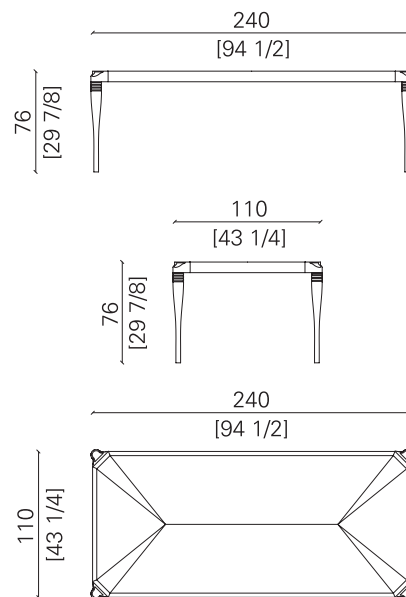

VITOLUPO

ITALIAN ARTDESIGN

IL CIPRESSO

TAVOLO | TABLE

by Fabio Crippa & Joe Gentile

Le gambe a sezione variabile, sapientemente tornite, sono l'elemento caratterizzante del tavolo. Posizionate obliquamente agli angoli dello stesso, rompono la rigida simmetria rettangolare e creano un continuum con il piano che, contenuto nella fascia perimetrale, scompare alla vista. Sulla sommità delle gambe sono incastonati degli elementi in pietra semipreziosa (Occhio di Tigre), che, attraverso i bellissimi riflessi di luce ondeggianti, impartiscono alla pietra un effetto detto "fiammeggiante".

IL CIPRESSO

TAVOLO RETTANGOLARE | RECTANGULAR TABLE

dimensioni | dimensions L240 x P110 x H76 cm
 peso | weight 90 kg
 volume | volume 2,60 m³

Tavolo rettangolare con struttura e gambe in massello di noce americano tinto scuro lucido. Piano intarsiato in noce americano tinto scuro lucido con inserto in ottone in finitura bagno oro lucido. Gamba con inserti in pietra semipreziosa Occhio di Tigre e dettagli in ottone in finitura bagno oro lucido.