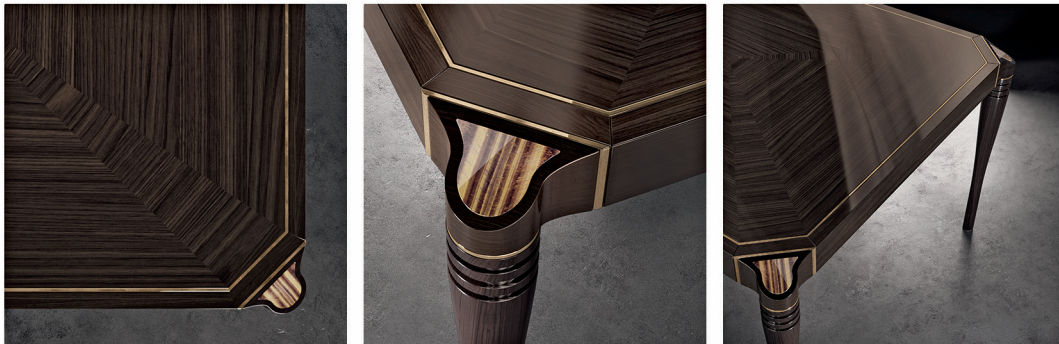

VITOLUPO

ITALIAN ARTDESIGN

IL CIPRESSO

TAVOLO | TABLE

by Fabio Crippa & Joe Gentile

Le gambe a sezione variabile, sapientemente tornite, sono l'elemento caratterizzante del tavolo. Posizionate obliquamente agli angoli dello stesso, rompono la rigida simmetria rettangolare e creano un continuum con il piano che, contenuto nella fascia perimetrale, scompare alla vista. Sulla sommità delle gambe sono incastonati degli elementi in pietra semipreziosa (Occhio di Tigre), che, attraverso i bellissimi riflessi di luce ondeggianti, impartiscono alla pietra un effetto detto "fiammeggiante".

The tapered legs, expertly turned, are the characterizing element of this table. Positioned at its corners, the beveled leg posts interrupt the rigid rectangular symmetry and create a continuum with the tabletop, which, contained by the perimeter strip, vanishes from sight. The tops of the posts are inlaid with semiprecious stone elements (Tiger's Eye), which show beautiful glimmers of undulating light, creating the so-called "flaming effect."

IL CIPRESSO

TAVOLO RETTANGOLARE | RECTANGULAR TABLE

dimensioni | dimensions L240 x P110 x H76 cm
 peso | weight 90 kg
 volume | volume 2,60 m³

Tavolo rettangolare con struttura e gambe in massello di noce americano tinto scuro lucido. Piano intarsiato in noce americano tinto scuro lucido con inserto in ottone in finitura bagno oro lucido. Gamba con inserti in pietra semipreziosa Occhio di Tigre e dettagli in ottone in finitura bagno oro lucido.

Rectangular table with dark glossy solid American walnut structure and legs. Top with dark glossy American walnut and shiny gold plated brass inlay. Legs with semi-precious Tiger's Eye stone inserts and details in brass with shiny gold plated finish.