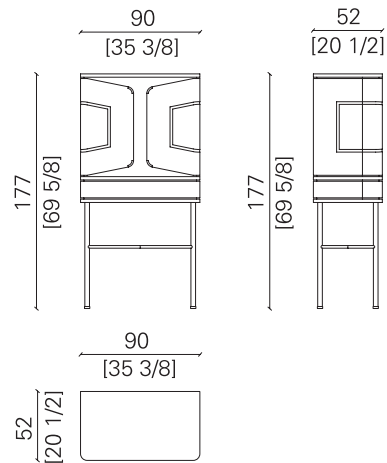

## MOBILE BAR | BAR CABINET

dimensioni | dimensions L90 x P52 x H177 cm  
peso | weight 108 kg  
volume | volume 1,16 m<sup>3</sup>

Mobile bar con struttura in multistrato di pioppo. Finitura esterna rivestita in pergamena lucida con decorazione fresata. Finitura interna in laccato lucido e radica amboina in finitura lucida. Divisorio in vetro trasparente con decorazione a rombi. Basamento e dettagli in ottone in finitura cromo nero lucido. Fondo cassetto in cuoietto in tinta. Illuminazione interna a LED.