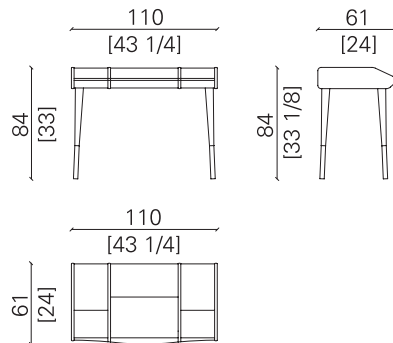

VITOLUPO

ITALIAN ARTDESIGN

IL LECCIO

SCRITTORIO | WRITING DESK

by Fabio Crippa & Joe Gentile

Lo scrittoio rimanda ad atmosfere di inizio Novecento. Le serrandine in massello celano i vani di servizio e nascondono il piano estraibile centrale. Lo scrittoio funge da vero e proprio secrétaire dove proteggere documenti riservati e di valore. In controtendenza rispetto al rapido e superficiale svolgersi delle relazioni epistolari, questo oggetto vuole recuperare quel "sapore" romantico e un po' retrò dello scrivere una missiva a mano. Il prezioso rivestimento in pelle della scocca, in accostamento con elementi in essenza pregiata donano un grande valore al manufatto, mentre le quattro gambe tornite in massello e puntali in ottone completano lo scrittoio e regalano una leggerezza e uno stile molto riconoscibile.

IL LECCIO

SCRITTORIO | WRITING DESK

dimensioni | dimensions L110 x P61 x H84 cm
peso | weight 70 kg
volume | volume 0,80 m³

Scrivania con struttura in multistrato di pioppo impiallacciato in noce americano, gambe ed inserti in massello di noce americano naturale opaco e rivestimento in pelle. Puntali in ottone in finitura bagno oro lucido. Cassetti con chiusura a serranda.