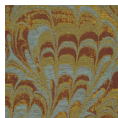

cuscino decorativo C  
40x40 cm x 1pz  
decorative cushion C  
40x40 cm x 1 pc

Imbottitura cuscini in piuma d'oca. Profilo in tinta o in contrasto.  
Ducks' down cushion filling. Matching or contrasting piping.

**NK2118**  
pelle nabuk  
nubuck leather

**ET5081**  
pelle  
leather

+ altri colori  
+ other colours

**RUPV004**  
tessuto  
fabric

+ altri colori  
+ other colours

**ZFHS900**  
tessuto  
fabric

+ altri colori  
+ other colours