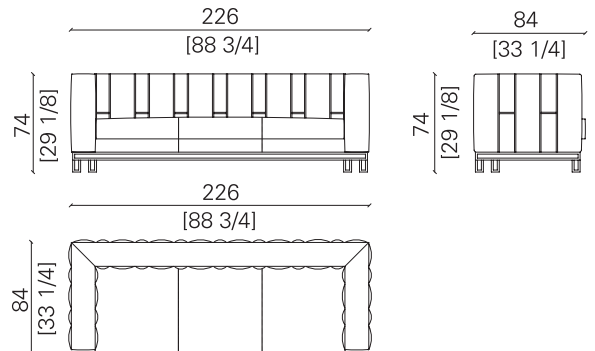

## DIVANO TRE POSTI | THREE-SEATER SOFA

dimensioni | dimensions L226 x P84 x H74 cm  
peso | weight 110 kg  
volume | volume 1,90 m<sup>3</sup>

Divano imbottito in pelle nabuk con cuciture ricamate a trapuntatura verticale. Basamento in acciaio inox. Imbottitura in poliuretano espanso a densità differenziata con rivestimento in fibra acrilica.