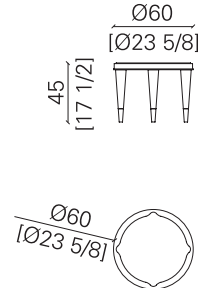

I LILLA

TAVOLINO BASSO | COFFEE TABLE

dimensioni | dimensions
peso | weight
volume | volume

Ø90 x H37 cm
25 kg
0,50 m³

Tavolino basso rotondo con piano in marmo Rainforest Green, struttura in noce americano tinto scuro lucido, anello sottopiano e puntali conificati in ottone in finitura bronzata.

Altre finiture disponibili su richiesta. | Other finishes available upon request.

I LILLA

TAVOLINO MEDIO | MEDIUM TABLE

dimensioni | dimensions
peso | weight
volume | volume

Ø60 x H45 cm
18 kg
0,27 m³

Tavolino basso rotondo con piano in marmo Rainforest Green, struttura in noce americano tinto scuro lucido, anello sottopiano e puntali conificali in ottone in finitura bronzata.

Altre finiture disponibili su richiesta. | Other finishes available upon request.

I LILLA

TAVOLINO ALTO | SMALL TABLE

dimensioni | dimensions
peso | weight
volume | volume

Ø55 x H61 cm
16 kg
0,30 m³

Tavolino alto rotondo con piano in marmo Rainforest Green, struttura in noce americano tinto scuro lucido, anello sottopiano e puntali conificati in ottone in finitura bronzata.