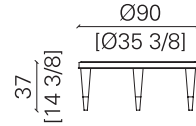

I LILLA

TAVOLINO BASSO | COFFEE TABLE

dimensioni | dimensions
peso | weight
volume | volume

Ø90 x H37 cm
25 kg
0,50 m³

Tavolino basso rotondo con piano in marmo Rainforest Green, struttura in noce americano tinto scuro lucido, anello sottopiano e puntali conificati in ottone in finitura bronzata.

Altre finiture disponibili su richiesta. | Other finishes available upon request.

I LILLA

TAVOLINO MEDIO | MEDIUM TABLE

dimensioni | dimensions
peso | weight
volume | volume

Ø60 x H45 cm
18 kg
0,27 m³

Tavolino basso rotondo con piano in marmo Rainforest Green, struttura in noce americano tinto scuro lucido, anello sottopiano e puntali conificali in ottone in finitura bronzata.

Altre finiture disponibili su richiesta. | Other finishes available upon request.

I LILLA

TAVOLINO ALTO | SMALL TABLE

dimensioni | dimensions
peso | weight
volume | volume

Ø55 x H61 cm
16 kg
0,30 m³

Tavolino alto rotondo con piano in marmo Rainforest Green, struttura in noce americano tinto scuro lucido, anello sottopiano e puntali conificati in ottone in finitura bronzata.