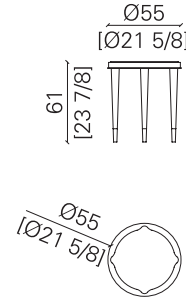

I LILLA

TAVOLINO BASSO | COFFEE TABLE

dimensioni | dimensions
peso | weight
volume | volume

Ø90 x H37 cm
25 kg
0,50 m³

Tavolino basso rotondo con piano in marmo Rainforest Green, struttura in noce americano tinto scuro lucido, anello sottopiano e puntali conificati in ottone in finitura bronzata.

Altre finiture disponibili su richiesta. | Other finishes available upon request.

I LILLA

TAVOLINO MEDIO | MEDIUM TABLE

dimensioni | dimensions
peso | weight
volume | volume

Ø60 x H45 cm
18 kg
0,27 m³

Tavolino basso rotondo con piano in marmo Rainforest Green, struttura in noce americano tinto scuro lucido, anello sottopiano e puntali conificali in ottone in finitura bronzata.

Altre finiture disponibili su richiesta. | Other finishes available upon request.

I LILLA

TAVOLINO ALTO | SMALL TABLE

dimensioni | dimensions
peso | weight
volume | volume

Ø55 x H61 cm
16 kg
0,30 m³

Tavolino alto rotondo con piano in marmo Rainforest Green, struttura in noce americano tinto scuro lucido, anello sottopiano e puntali conificati in ottone in finitura bronzata.