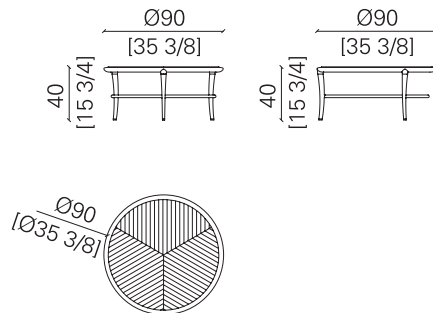

The three-legged tables are born from the concept of lightness given by the processing of the solid wood of the legs and the inlaid top with an elliptical section. The intermediate shelf is joined to the legs almost as if it were a branching of the trunk, and lends an harmonic and natural continuity to the piece.

I NOCCIOLI

TAVOLINO BASSO | COFFEE TABLE

dimensioni | dimensions
peso | weight
volume | volume

Ø90 x H40 cm
25 kg
0,50 m³

Tavolino basso rotondo con struttura in massello di noce americano naturale opaco con piano intarsiato in lastra. Ripiano in vetro bronzato temperato. Puntali in ottone in finitura satinata.

Altre finiture disponibili su richiesta. | Other finishes available upon request.

I NOCCIOLI

TAVOLINO PICCOLO | SMALL TABLE

dimensioni | dimensions
peso | weight
volume | volume

Ø55 x H55cm
17 kg
0,30 m³

Tavolino piccolo rotondo con struttura in massello di noce americano naturale opaco con piano intarsiato in lastra. Ripiano in vetro bronzato temperato. Puntali in ottone in finitura satinata.