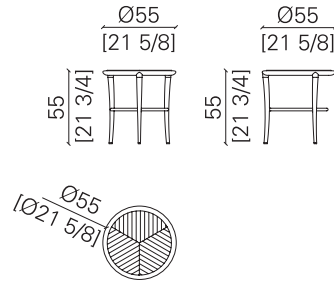

I NOCCIOLI

TAVOLINO BASSO | COFFEE TABLE

dimensioni | dimensions
peso | weight
volume | volume

Ø90 x H40 cm
25 kg
0,50 m³

Tavolino basso rotondo con struttura in massello di noce americano naturale opaco con piano intarsiato in lastra. Ripiano in vetro bronzato temperato. Puntali in ottone in finitura satinata.

Altre finiture disponibili su richiesta. | Other finishes available upon request.

I NOCCIOLI

TAVOLINO PICCOLO | SMALL TABLE

dimensioni | dimensions
peso | weight
volume | volume

Ø55 x H55cm
17 kg
0,30 m³

Tavolino piccolo rotondo con struttura in massello di noce americano naturale opaco con piano intarsiato in lastra. Ripiano in vetro bronzato temperato. Puntali in ottone in finitura satinata.