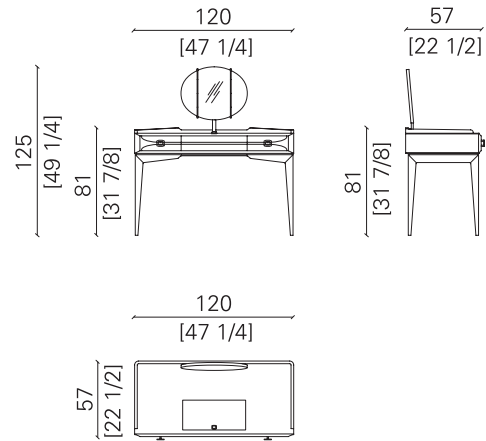

Altre finiture disponibili su richiesta. | Other finishes available upon request.

LE TAMERICI

TOELETTA | DRESSING TABLE

dimensioni | dimensions L120 x P57 x H125 cm
 peso | weight 70 kg
 volume | volume 1,18 m³