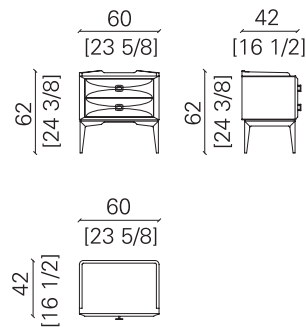

Altre finiture disponibili su richiesta. | Other finishes available upon request.

LE TAMERICI

COMODINO | BEDSIDE TABLE

dimensioni | dimensions L60 x P42 x H62 cm
peso | weight 60 kg
volume | volume 0,26 m³