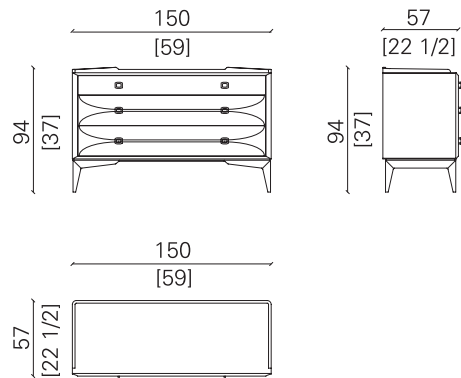

LE TAMERICI

COMÒ | CHEST OF DRAWERS

dimensioni | dimensions L150 x P57 x H94 cm
 peso | weight 130 kg
 volume | volume 1,10 m³

Comò con struttura in multistrato di pioppo e cornici con basamento in massello di noce americano tinto scuro opaco. Rivestimento in pelle con cuciture in tinta e maniglie in ottone in finitura satinata. Fondo cassetti rivestiti in pelle con cucitura in tinta.

Altre finiture disponibili su richiesta. | Other finishes available upon request.

LE TAMERICI

COMODINO | BEDSIDE TABLE

dimensioni | dimensions L60 x P42 x H62 cm
peso | weight 60 kg
volume | volume 0,26 m³