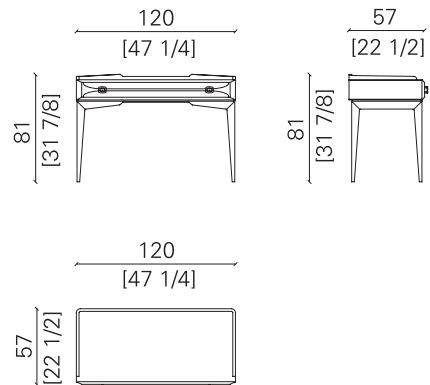

Altre finiture disponibili su richiesta. | Other finishes available upon request.

LE TAMERICI

SCRITTOIO | WRITING DESK

dimensioni | dimensions L120 x P57 x H81 cm
peso | weight 70 kg
volume | volume 0,80 m³