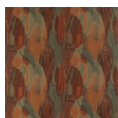

NK2118
pelle nabuk
nubuck leather

ET5081
pelle
leather

+ altri colori
+ other colours

base in acciaio inox
stainless steel base

ME05
cromo lucido
shiny chrome

ME04
cromo nero
lucido
shiny black
chrome

ME02
satinato
satin finish

ET5081
pelle
leather

+ altri colori
+ other colours

cuscino decorativo A
50x50 cm x 1pz
decorative cushion A
50x50 cm x 1 pc

RUPV004
tessuto
fabric

+ altri colori
+ other colours

cuscino decorativo B
50x50 cm x 1pz
decorative cushion B
50x50 cm x 1 pc

ZFHS900
tessuto
fabric

+ altri colori
+ other colours

cuscino decorativo C
40x40 cm x 1pz
decorative cushion C
40x40 cm x 1 pc

LPLL018
tessuto
fabric

+ altri colori
+ other colours

Altre finiture disponibili su richiesta. | Other finishes available upon request.