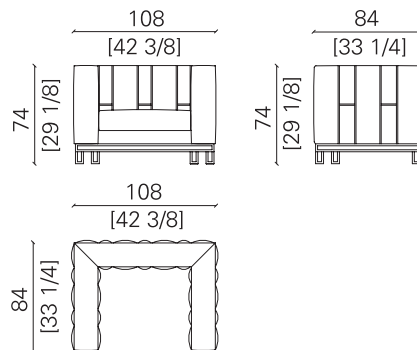

IL TIGLIO

POLTRONA | ARMCHAIR

dimensioni | dimensions L108 x P84 x H74 cm
peso | weight 68 kg
volume | volume 1,00 m³

Poltrona imbottita in pelle nabuk con cuciture ricamate a trapuntatura verticale. Basamento in acciaio inox. Imbottitura in poliuretano espanso a densità differenziata con rivestimento in fibra acrilica.