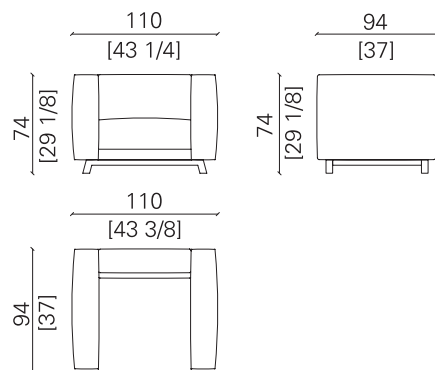

# IL FRASSINO

POLTRONA | ARMCHAIR

dimensioni | dimensions L110 x P94 x H74 cm  
peso | weight 58 kg  
volume | volume 1,05 m<sup>3</sup>

Poltrona imbottita in nabuk in due colori con cuciture in tinta. Basamento in acciaio inox in finitura cromo nero lucido. Imbottitura in poliuretano espanso a densità differenziata con rivestimento in fibra acrilica e falde in piuma d'oca.