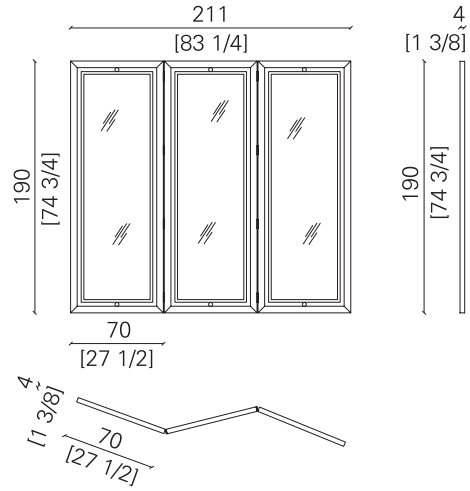

VITOLUPO

ITALIAN ARTDESIGN

IL LAURO

PARAVENTO | SCREEN

by Fabio Crippa & Joe Gentile

Il suo doppio movimento lo rende funzionale e molto flessibile. La struttura esterna solida in massello ne contiene un'altra più leggera, anch'essa girevole a 360°. Quest'ultima, svincolata dall'appoggio a terra, riesce a liberarsi nello spazio e riflette le pareti circostanti modificando l'estetica dell'ambiente. I pannelli girevoli sono composti da una facciata a specchio e un'altra rivestita in tessuto o in essenza.

Its double movement makes it functional and very flexible. The solid wood outer structure contains another lighter one, which can be rotated 360°. This rotating panels, liberated from direct contact with the floor, are free to move in space and reflect the surrounding walls, modifying the aesthetics of the room. The rotating panels are made up of one mirrored side and the other covered by fabric or wood.

IL LAURO

PARAVENTO | SCREEN

dimensioni | dimensions L211 x P4 x H190 cm
 peso | weight 128 kg
 volume | volume 0,40 m³

Paravento decorativo con struttura in massello di noce americano tinto scuro lucido, profili in ottone in finitura bronzata, pannello bifacciale con specchio naturale e imbottitura in tessuto decorativo sul retro.