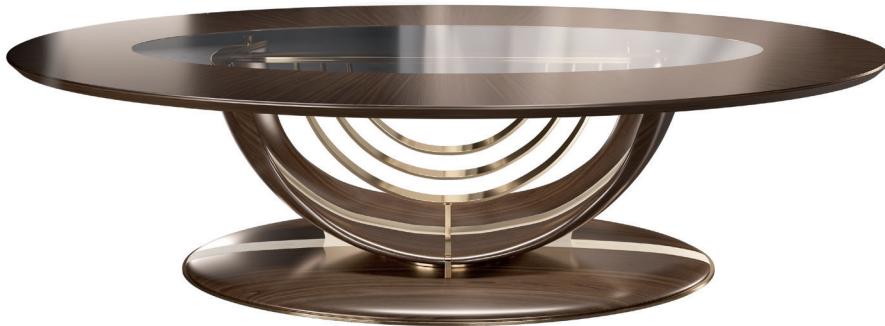

ME02
oro lucido
shiny gold
plated

ME03
satinato
satin finish

ME04
cromo nero lucido
shiny black chrome

composizioni | compositions

A. Tavolo con piano e basamento in marmo Calacatta Vagli Oro.
Table with top and base in Calacatta Vagli Oro marble.

B. Tavolo con piano e basamento in marmo Michelangelo.
Table with top and base in Michelangelo marble.

Altre finiture disponibili su richiesta. | Other finishes available upon request.

IL PLATANO

TAVOLO OVALE VARIANTE 2 | OVAL TABLE VARIANT 2

dimensioni | dimensions L300 x P160 x H76 cm
 peso | weight 365 kg
 volume | volume 4,50 m³

Tavolo ovale con struttura e basamento in massello di noce americano naturale opaco con inserto in acero a contrasto. Piano con cornice in noce americano naturale opaco con parte centrale in vetro extrachiaro stratificato e temperato. Decorazione basamento in ottone in finitura bagno oro lucido.

Oval table with structure and base in natural solid American walnut, with contrasting maple wood insert. Top with matt natural American walnut frame, and centre in extra-clear laminated and tempered glass. Base decoration in brass with shiny gold plated finish.