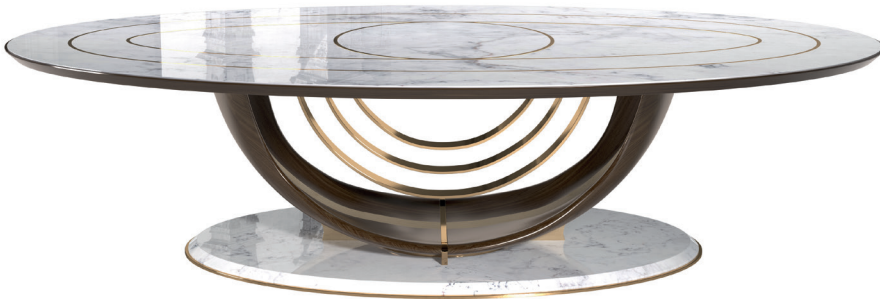

VITOLUPO

ITALIAN ARTDESIGN

IL PLATANO

TAVOLO | TABLE

by Vito Lupo

Il tavolo riprende le linee e le forme canoniche dell'arte classica, sviluppando ed esaltando i principi della curva e del cerchio in tutte le loro parti. Anche il disegno a intarsio in ottone sul piano in marmo suggerisce un'ellisse contenente un cerchio, che si sviluppa a sua volta per cerchi concentrici attorno all'area centrale. Il basamento del tavolo è ricavato dalla piegatura del massello sapientemente lavorato. Il contrasto materico delle due essenze, poste l'una accanto all'altra, sottolinea ancora di più la difficoltà di lavorazione del materiale.

The table goes back to the canonical lines and shapes of classical art, developing and exalting the principles of the curve and the circle in all their parts. The inlaid brass design on the marble tabletop suggests an ellipse that contains a circle, which in turn develops by concentric circles around the central area. The base of the table is formed by the skillful bending of solid wood. The material contrast of the two types of wood, set one alongside the other, further highlights the complexity of the process.

IL PLATANO

TAVOLO OVALE VARIANTE 1 | OVAL TABLE VARIANT 1

dimensioni | dimensions L300 x P160 x H76 cm
peso | weight 515 kg
volume | volume 4,50 m³

Tavolo ovale con struttura e cornice piano in massello di noce americano tinto scuro opaco e inserto in acero a contrasto. Piano e basamento in marmo Michelangelo. Inserti piano e decorazione basamento in ottone in finitura bagno oro lucido.

Oval table with structure and top edging in dark matt solid American walnut, with contrasting maple wood insert. Top and base in Michelangelo marble. Top inserts and base decoration in brass, with shiny gold plated finish.