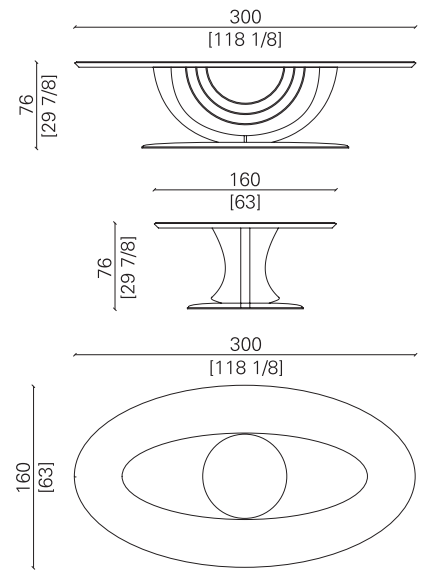

IL PLATANO

TAVOLO OVALE VARIANTE 1 | OVAL TABLE VARIANT 1

dimensioni | dimensions L300 x P160 x H76 cm
peso | weight 515 kg
volume | volume 4,50 m³

Tavolo ovale con struttura e cornice piano in massello di noce americano tinto scuro opaco e inserto in acero a contrasto. Piano e basamento in marmo Michelangelo. Inserti piano e decorazione basamento in ottone in finitura bagno oro lucido.

dimensioni | dimensions L300 x P160 x H76 cm
 peso | weight 365 kg
 volume | volume 4,50 m³

Tavolo ovale con struttura e basamento in massello di noce americano naturale opaco con inserto in acero a contrasto. Piano con cornice in noce americano naturale opaco con parte centrale in vetro extrachiaro stratificato e temperato. Decorazione basamento in ottone in finitura bagno oro lucido.

IL PLATANO

TAVOLO OVALE VARIANTE 3 | OVAL TABLE VARIANT 3

dimensioni | dimensions L300 x P160 x H76 cm
 peso | weight 405 kg
 volume | volume 4,50 m³

Tavolo ovale con struttura e basamento in massello di noce americano naturale e inserto in acero a contrasto. Piano in vetro extrachiaro stratificato e temperato con cornice in massello di noce americano naturale opaco. Decorazione basamento in ottone in finitura bagno oro lucido.

dimensioni | dimensions L300 x P160 x H76 cm
 peso | weight 325 kg
 volume | volume 4,50 m³

Tavolo ovale con struttura e basamento in massello di noce americano naturale opaco con inserto in acero a contrasto. Piano in noce americano naturale opaco intarsiato con inserto in ottone in finitura bagno oro lucido. Decorazione basamento in ottone lucido in bagno oro lucido.