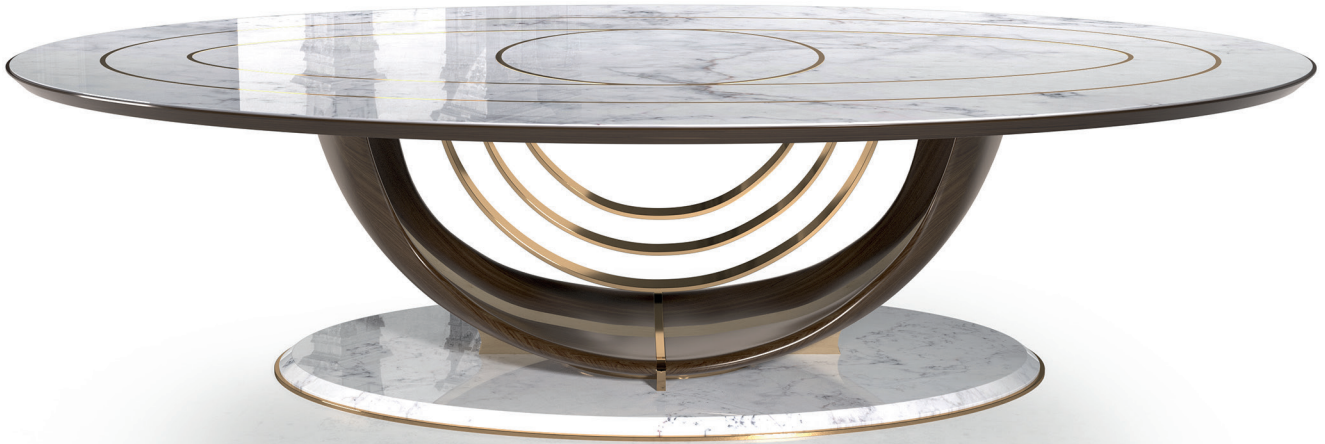

VITOLUPO

ITALIAN ARTDESIGN

IL PLATANO

TAVOLO | TABLE

by Vito Lupo

Il tavolo riprende le linee e le forme canoniche dell'arte classica, sviluppando ed esaltando i principi della curva e del cerchio in tutte le loro parti. Anche il disegno a intarsio in ottone sul piano in marmo suggerisce un'ellisse contenente un cerchio, che si sviluppa a sua volta per cerchi concentrici attorno all'area centrale. Il basamento del tavolo è ricavato dalla piegatura del massello sapientemente lavorato. Il contrasto materico delle due essenze, poste l'una accanto all'altra, sottolinea ancora di più la difficoltà di lavorazione del materiale.

The table goes back to the canonical lines and shapes of classical art, developing and exalting the principles of the curve and the circle in all their parts. The inlaid brass design on the marble tabletop suggests an ellipse that contains a circle, which in turn develops by concentric circles around the central area. The base of the table is formed by the skillful bending of solid wood. The material contrast of the two types of wood, set one alongside the other, further highlights the complexity of the process.

IL PLATANO

TAVOLO OVALE VARIANTE 1 | OVAL TABLE VARIANT 1

dimensioni | dimensions L300 x P160 x H76 cm
peso | weight 515 kg
volume | volume 4,50 m³

Tavolo ovale con struttura e cornice piano in massello di noce americano tinto scuro opaco e inserto in acero a contrasto. Piano e basamento in marmo Michelangelo. Inserti piano e decorazione basamento in ottone in finitura bagno oro lucido.

Oval table with structure and top edging in dark matt solid American walnut, with contrasting maple wood insert. Top and base in Michelangelo marble. Top inserts and base decoration in brass, with shiny gold plated finish.