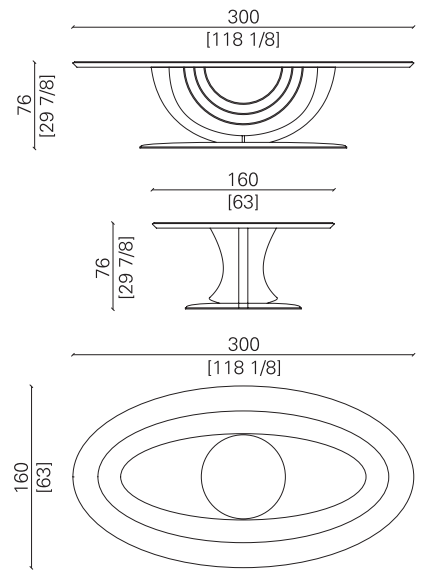

IL PLATANO

TAVOLO OVALE VARIANTE 1 | OVAL TABLE VARIANT 1

dimensioni | dimensions L300 x P160 x H76 cm
peso | weight 515 kg
volume | volume 4,50 m³

Tavolo ovale con struttura e cornice piano in massello di noce americano tinto scuro opaco e inserto in acero a contrasto. Piano e basamento in marmo Michelangelo. Inserti piano e decorazione basamento in ottone in finitura bagno oro lucido.

dimensioni | dimensions L300 x P160 x H76 cm
 peso | weight 365 kg
 volume | volume 4,50 m³

Tavolo ovale con struttura e basamento in massello di noce americano naturale opaco con inserto in acero a contrasto. Piano con cornice in noce americano naturale opaco con parte centrale in vetro extrachiaro stratificato e temperato. Decorazione basamento in ottone in finitura bagno oro lucido.

IL PLATANO

TAVOLO OVALE VARIANTE 3 | OVAL TABLE VARIANT 3

dimensioni | dimensions L300 x P160 x H76 cm
 peso | weight 405 kg
 volume | volume 4,50 m³

Tavolo ovale con struttura e basamento in massello di noce americano naturale e inserto in acero a contrasto. Piano in vetro extrachiaro stratificato e temperato con cornice in massello di noce americano naturale opaco. Decorazione basamento in ottone in finitura bagno oro lucido.

dimensioni | dimensions L300 x P160 x H76 cm
 peso | weight 325 kg
 volume | volume 4,50 m³

Tavolo ovale con struttura e basamento in massello di noce americano naturale opaco con inserto in acero a contrasto. Piano in noce americano naturale opaco intarsiato con inserto in ottone in finitura bagno oro lucido. Decorazione basamento in ottone lucido in bagno oro lucido.