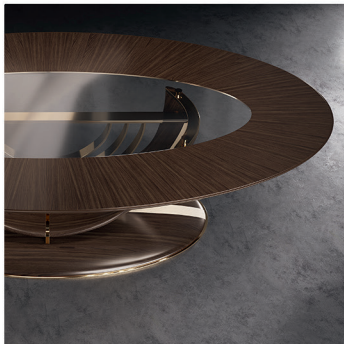

VITOLUPO

ITALIAN ARTDESIGN

IL PLATANO

TAVOLO | TABLE

by Vito Lupo

Il tavolo riprende le linee e le forme canoniche dell'arte classica, sviluppando ed esaltando i principi della curva e del cerchio in tutte le loro parti. Anche il disegno a intarsio in ottone sul piano in marmo suggerisce un'ellisse contenente un cerchio, che si sviluppa a sua volta per cerchi concentrici attorno all'area centrale. Il basamento del tavolo è ricavato dalla piegatura del massello sapientemente lavorato. Il contrasto materico delle due essenze, poste l'una accanto all'altra, sottolinea ancora di più la difficoltà di lavorazione del materiale.

The table goes back to the canonical lines and shapes of classical art, developing and exalting the principles of the curve and the circle in all their parts. The inlaid brass design on the marble tabletop suggests an ellipse that contains a circle, which in turn develops by concentric circles around the central area. The base of the table is formed by the skillful bending of solid wood. The material contrast of the two types of wood, set one alongside the other, further highlights the complexity of the process.

IL PLATANO

TAVOLO OVALE VARIANTE 1 | OVAL TABLE VARIANT 1

dimensioni | dimensions L300 x P160 x H76 cm
peso | weight 515 kg
volume | volume 4,50 m³

Tavolo ovale con struttura e cornice piano in massello di noce americano tinto scuro opaco e inserto in acero a contrasto. Piano e basamento in marmo Michelangelo. Inserti piano e decorazione basamento in ottone in finitura bagno oro lucido.

Oval table with structure and top edging in dark matt solid American walnut, with contrasting maple wood insert. Top and base in Michelangelo marble. Top inserts and base decoration in brass, with shiny gold plated finish.