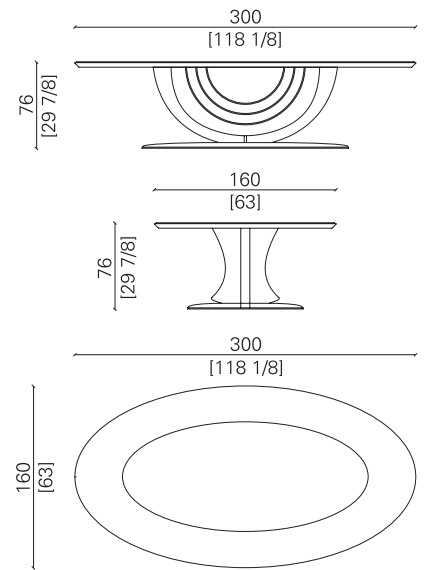

IL PLATANO

TAVOLO OVALE VARIANTE 1 | OVAL TABLE VARIANT 1

dimensioni | dimensions L300 x P160 x H76 cm
peso | weight 515 kg
volume | volume 4,50 m³

Tavolo ovale con struttura e cornice piano in massello di noce americano tinto scuro opaco e inserto in acero a contrasto. Piano e basamento in marmo Michelangelo. Inserti piano e decorazione basamento in ottone in finitura bagno oro lucido.

dimensioni | dimensions L300 x P160 x H76 cm
 peso | weight 365 kg
 volume | volume 4,50 m³

Tavolo ovale con struttura e basamento in massello di noce americano naturale opaco con inserto in acero a contrasto. Piano con cornice in noce americano naturale opaco con parte centrale in vetro extrachiaro stratificato e temperato. Decorazione basamento in ottone in finitura bagno oro lucido.

IL PLATANO

TAVOLO OVALE VARIANTE 3 | OVAL TABLE VARIANT 3

dimensioni | dimensions L300 x P160 x H76 cm
 peso | weight 405 kg
 volume | volume 4,50 m³

Tavolo ovale con struttura e basamento in massello di noce americano naturale e inserto in acero a contrasto. Piano in vetro extrachiaro stratificato e temperato con cornice in massello di noce americano naturale opaco. Decorazione basamento in ottone in finitura bagno oro lucido.

dimensioni | dimensions L300 x P160 x H76 cm
 peso | weight 325 kg
 volume | volume 4,50 m³

Tavolo ovale con struttura e basamento in massello di noce americano naturale opaco con inserto in acero a contrasto. Piano in noce americano naturale opaco intarsiato con inserto in ottone in finitura bagno oro lucido. Decorazione basamento in ottone lucido in bagno oro lucido.