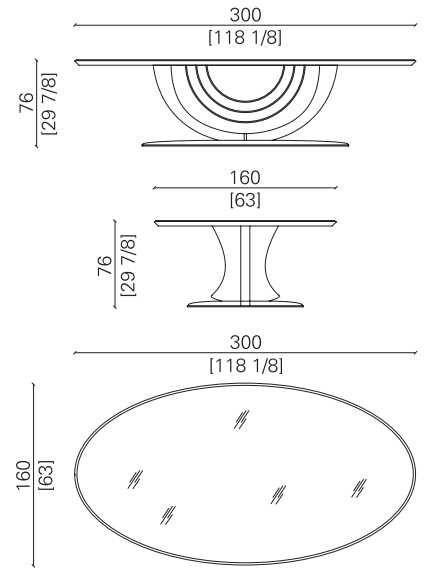

IL PLATANO

TAVOLO OVALE VARIANTE 1 | OVAL TABLE VARIANT 1

dimensioni | dimensions L300 x P160 x H76 cm
peso | weight 515 kg
volume | volume 4,50 m³

Tavolo ovale con struttura e cornice piano in massello di noce americano tinto scuro opaco e inserto in acero a contrasto. Piano e basamento in marmo Michelangelo. Inserti piano e decorazione basamento in ottone in finitura bagno oro lucido.

dimensioni | dimensions L300 x P160 x H76 cm
 peso | weight 365 kg
 volume | volume 4,50 m³

Tavolo ovale con struttura e basamento in massello di noce americano naturale opaco con inserto in acero a contrasto. Piano con cornice in noce americano naturale opaco con parte centrale in vetro extrachiaro stratificato e temperato. Decorazione basamento in ottone in finitura bagno oro lucido.

IL PLATANO

TAVOLO OVALE VARIANTE 3 | OVAL TABLE VARIANT 3

dimensioni | dimensions L300 x P160 x H76 cm
 peso | weight 405 kg
 volume | volume 4,50 m³

Tavolo ovale con struttura e basamento in massello di noce americano naturale e inserto in acero a contrasto. Piano in vetro extrachiaro stratificato e temperato con cornice in massello di noce americano naturale opaco. Decorazione basamento in ottone in finitura bagno oro lucido.

dimensioni | dimensions L300 x P160 x H76 cm
 peso | weight 325 kg
 volume | volume 4,50 m³

Tavolo ovale con struttura e basamento in massello di noce americano naturale opaco con inserto in acero a contrasto. Piano in noce americano naturale opaco intarsiato con inserto in ottone in finitura bagno oro lucido. Decorazione basamento in ottone lucido in bagno oro lucido.