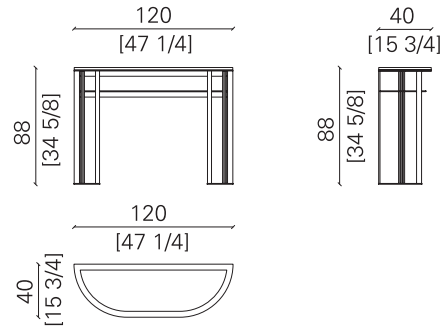

composizioni | compositions

A. Tavolino con inserto piano in pietra semipreziosa.
Coffee table with top insert in semi-precious stone.

B. Tavolino con inserto piano in marmo.
Coffee table with top insert in marble.

dimensioni | dimensions L120 x P40 x H88 cm
 peso | weight 60 kg
 volume | volume 0,65 m³

Consolle con struttura in ottone in finitura bronzata e cornice piano in erable lucido color blu cobalto. Inserto piano in pietra semipreziosa Labradorite con anello in ottone in finitura bronzata. Ripiano in vetro bronzato temperato.