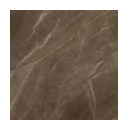

A. inserto piano in pietra semipreziosa
top insert in semi-precious stone

PS01
Labradorite

PS02
Ferro Tigrato
Tiger Iron

PS03
Ametista
Amethyst

PS04
Occhio di Tigre
Tiger's Eye

B. inserto piano in marmo
top insert in marble

MA.C01
Azul Bahia

MA.C02
Rosso Lepanto

MA.C03
Calacatta Viola

MA.C04
Giallo Siena

MA.N01
Nero Marquina

MA.B01
Calacatta
Vagli Oro

MA.T02
Bronze
Amani

cornice piano in erable lucido
top frame in glossy maple