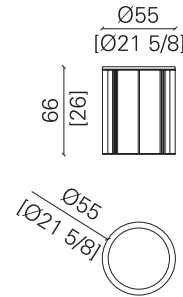

dimensioni | dimensions
peso | weight
volume | volume

Ø55 x H66 cm
28 kg
0,32 m³

Tavolino alto rotondo con struttura in ottone in finitura bronzata e cornice piano in erable lucido color blu cobalto. Inserto piano in pietra semipreziosa Labradorite con anello in ottone in finitura bronzata.