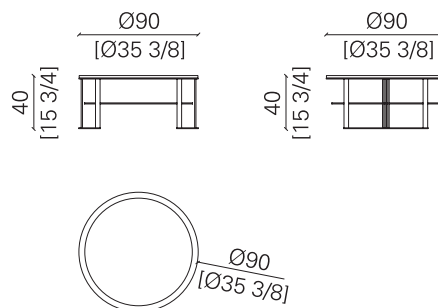

I RODODENDRI

TAVOLINO BASSO | COFFEE TABLE

dimensioni | dimensions
peso | weight
volume | volume

Ø90 x H40 cm
29 kg
0,50 m³

Tavolino basso rotondo con struttura in ottone in finitura bronzata e cornice piano in erable lucido color blu cobalto. Inserto piano in pietra semipreziosa Labradorite con anello in ottone in finitura bronzata. Ripiano in vetro bronzato temperato.