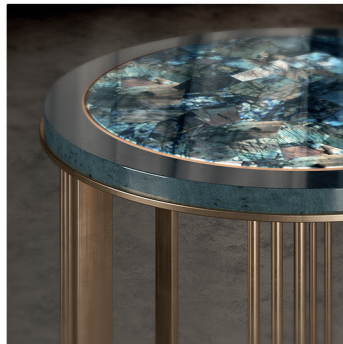

VITOLUPO

ITALIAN ARTDESIGN

I RODODENDRI

TAVOLINI | SMALL TABLES

by Fabio Crippa & Joe Gentile

Dalle basi in ottone con sottili profili verticali si sviluppa la collezione di tavolini e consolle. Queste strutture metalliche supportano un piano in legno con inserti a mosaico in pietra semipreziosa. La lavorazione della pietra richiama la tecnica rinascimentale utilizzata per decorare mobili e piani dei tavoli, garantendo, attraverso gli intarsi policromi, un efficace contrasto con la struttura del mobile.

I RODODENDRI

TAVOLINO BASSO | COFFEE TABLE

dimensioni | dimensions
peso | weight
volume | volume

Ø90 x H40 cm
29 kg
0,50 m³

Tavolino basso rotondo con struttura in ottone in finitura bronzata e cornice piano in erable lucido color blu cobalto. Inserto piano in pietra semipreziosa Labradorite con anello in ottone in finitura bronzata. Ripiano in vetro bronzato temperato.

Round coffee table with bronzed brass structure and top frame in glossy cobalt blue maple. Top insert in Labradorite semi-precious stone, with bronzed brass ring. Tempered bronzed glass shelf.

finiture | finishes