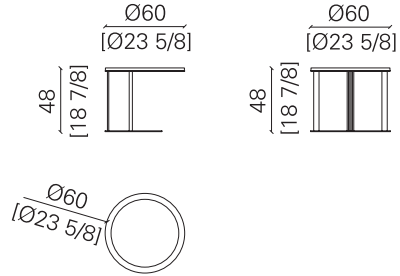

Altre finiture disponibili su richiesta. | Other finishes available upon request.

I RODODENDRI

TAVOLINO LATERALE | SIDE TABLE

dimensioni | dimensions
peso | weight
volume | volume

Ø60 x H48 cm
11 kg
0,30 m³