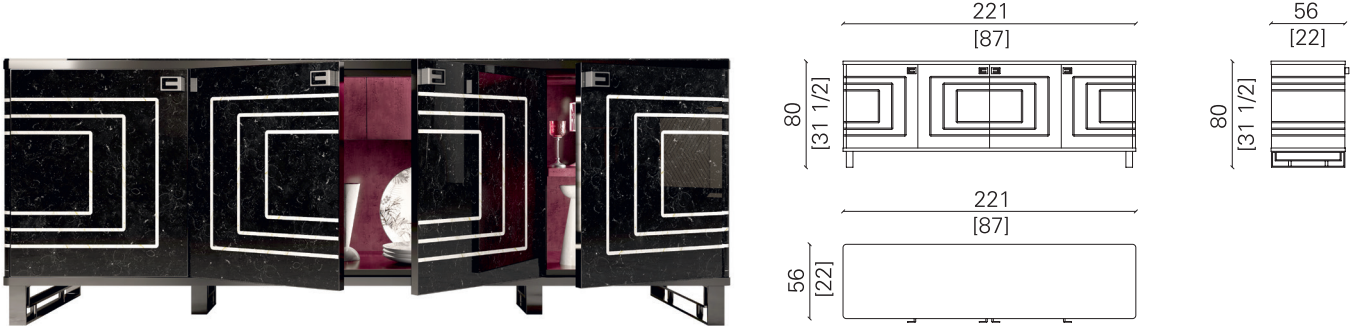

## LA CAMELIA

CREDENZA | SIDEBOARD

by Fabio Crippa & Joe Gentile

In questa credenza il "ricamo" marmoreo si sviluppa non solo sulle ante ma anche sulle spalle. Con questo espediente grafico il manufatto non si legge più solo attraverso le classiche proiezioni ortogonali, ma spinge la vista a leggere la tridimensionalità della credenza. Il basamento in ottone cromato nero esalta la dimensione luminosa di insieme.

In this sideboard, the marble "embroidery" wraps around the doors and to the sides. With this graphic device, the piece is no longer read simply through classical orthogonal projections, but instead encourages the gaze to perceive the three-dimensionality of the sideboard. The black chromed brass base heightens the luminous dimension of the whole.

## CREDENZA | SIDEBOARD

dimensioni | dimensions L221 x P56 x H80 cm  
 peso | weight 345 kg  
 volume | volume 1,40 m<sup>3</sup>

Credenza a quattro ante con struttura in marmo Nero Marquina con intarsi bianchi a contrasto. Basamento e maniglie in ottone in finitura cromo nero lucido. Interno in erable lucido color rosso rubino e cassetti centrali con fondo in cuoietto in tinta con cuciture in contrasto.