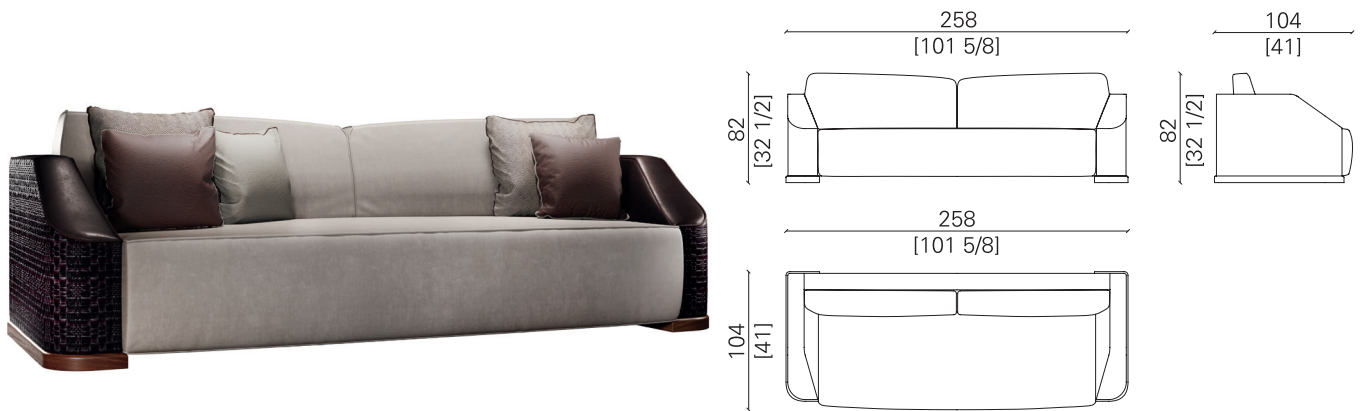

VITOLUPO

ITALIAN ARTDESIGN

LA MAGNOLIA

DIVANO | SOFA

by Fabio Crippa & Joe Gentile

I fianchi importanti e sagomati donano al prodotto una solennità che evoca la regalità di troni di età antiche. Questo principio è utilizzato anche nell'imbottitura della seduta che, nonostante il disegno monolitico, garantisce una grande comodità. La sagomatura variabile dei due cuscini centrali crea l'effetto di una cimasa a corona che completa l'immagine solenne del divano. Gli inserti in pelle sulle teste dei braccioli e lungo tutta la sagoma, come medioevali bordure, accentuano la silhouette particolare di questo imbottito. Il basso e sporgente basamento in legno consolida e completa la percezione monumentale del manufatto. Questo divano rappresenta la "maestosità" nel genere degli imbottiti.

The imposing and contoured sides lend a solemnity to the piece that evokes the majesty of ancient thrones. This principle is also used in the padding of the seat that, in spite of the monolithic design, guarantees great comfort. The variable shape of the two central cushions creates the effect of a crown-like cymatium completing the solemn image of the sofa. The leather inserts at the heads of the armrests and all along the outline, like Medieval decorations, highlight the particular silhouette of this sofa. The low and projecting wooden base consolidates and completes the monumental perception of the piece. This sofa represents "majesty" in the area of upholstered furniture.

LA MAGNOLIA

DIVANO TRE POSTI | THREE-SEATER SOFA

dimensioni | dimensions L258 x P104 x H82 cm
 peso | weight 80 kg
 volume | volume 2,80 m³

Divano imbottito in velluto con rivestimento braccioli in cuoietto intrecciato, pelle e profilo in cuoietto intrecciato coordinato. Basamento in noce americano tinto scuro in finitura opaca. Imbottitura in poliuretano espanso a densità differenziata con rivestimento in fibra acrilica.