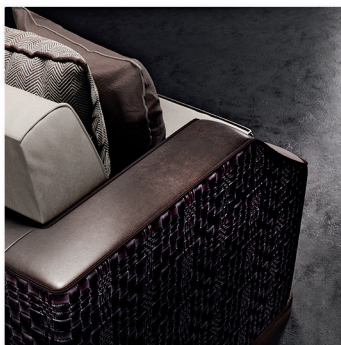

VITOLUPO

ITALIAN ARTDESIGN

LA MAGNOLIA

DIVANO | SOFA

by Fabio Crippa & Joe Gentile

I fianchi importanti e sagomati donano al prodotto una solennità che evoca la regalità di troni di età antiche. Questo principio è utilizzato anche nell'imbottitura della seduta che, nonostante il disegno monolitico, garantisce una grande comodità. La sagomatura variabile dei due cuscini centrali crea l'effetto di una cimasa a corona che completa l'immagine solenne del divano. Gli inserti in pelle sulle teste dei braccioli e lungo tutta la sagoma, come medioevali bordure, accentuano la silhouette particolare di questo imbottito. Il basso e sporgente basamento in legno consolida e completa la percezione monumentale del manufatto. Questo divano rappresenta la "maestosità" nel genere degli imbottiti.

The imposing and contoured sides lend a solemnity to the piece that evokes the majesty of ancient thrones. This principle is also used in the padding of the seat that, in spite of the monolithic design, guarantees great comfort. The variable shape of the two central cushions creates the effect of a crown-like cymatium completing the solemn image of the sofa. The leather inserts at the heads of the armrests and all along the outline, like Medieval decorations, highlight the particular silhouette of this sofa. The low and projecting wooden base consolidates and completes the monumental perception of the piece. This sofa represents "majesty" in the area of upholstered furniture.

Sofa upholstered in velvet, with armrests upholstered in plaited leatherette, leather, and piping in coordinated colour plaited leatherette. Base in dark matt American walnut. Padding in foam polyurethane of varying density, with acrylic fiber cover.