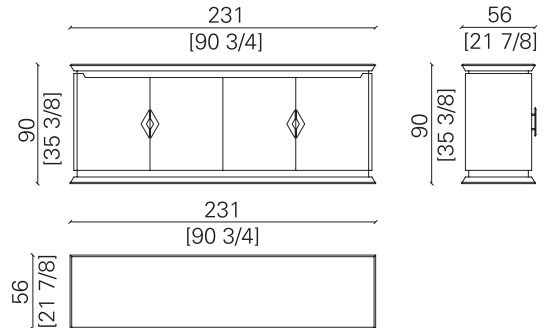

LA PALMA

CREDENZA | SIDEBOARD

by Fabio Crippa & Joe Gentile

La credenza si presenta come un antico e prezioso forziere. In questo mobile sono presenti i caratteri distintivi di forme geometriche che rimandano al periodo Decò. La ripetitività del tratto bicolore degli intarsi creano giochi ottici che si sposano bene con le forme romboidali delle maniglie. Queste ultime, trattate come gioielli, hanno incastonati dettagli in pietra semipreziosa come l'Occhio di Tigre. Questa scelta progettuale dona al fronte della credenza un armonico gioco geometrico. L'interno è esaltato non solo dal motivo a intarsio delle ante, ma anche e soprattutto dall'utilizzo dell'essenza di Zebrano o Noce Canaletto, creando un forte contrasto cromatico. Gli ottoni e il marmo del top completano il valore del mobile e conferiscono maestosità al manufatto.

LA PALMA

CREDENZA | SIDEBOARD

dimensioni | dimensions L231 x P56 x H90 cm
 peso | weight 230 kg
 volume | volume 1,60 m³

Credenza a quattro ante con top in marmo Nero Marquina, struttura in multistrato di pioppo, esterno in finitura eucalipto frisè lucido color nero ed ante fronte/retro e schienale con intarsio a righe in contrasto. Decorazioni, elementi sottopiano e basamento in ottone in finitura bagno oro lucido. Maniglie in ottone in finitura bagno oro lucido con inserti in pietra semipreziosa Occhio di Tigre. Interno e cassetti impiallacciati in zebrano lucido, inserti in vetro fumè temperato e fondo cassetti in cuoietto in tinta con cuciture in contrasto.