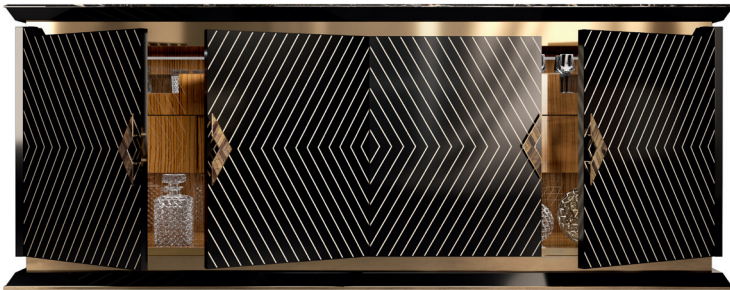

LA PALMA

CREDENZA | SIDEBOARD

dimensioni | dimensions L231 x P56 x H90 cm
peso | weight 230 kg
volume | volume 1,60 m³

Credenza a quattro ante con top in marmo Nero Marquina, struttura in multistrato di pioppo, esterno in finitura eucalipto frisè lucido color nero ed ante fronte/retro e schienale con intarsio a righe in contrasto. Decorazioni, elementi sottopiano e basamento in ottone in finitura bagno oro lucido. Maniglie in ottone in finitura bagno oro lucido con inserti in pietra semipreziosa Occhio di Tigre. Interno e cassetti impiallacciati in zebrano lucido, inserti in vetro fumè temperato e fondo cassetti in cuoietto in tinta con cuciture in contrasto.

Sideboard with four doors, top in Nero Marquina marble, multi-ply poplar structure, glossy black frisè eucalyptus external finish, with door front/back and back panel inlaid with contrasting strips. Decorations, elements under the top and base in brass, with shiny gold plated finish. Handles in shiny gold plated brass, with semi-precious Tiger's Eye stone inserts. Internal part and drawers veneered in glossy zebrawood, inserts in tempered smoked glass, and drawer bottoms in matching leatherette with contrasting stitching.

finiture | finishes

piano in marmo
marble top

A. rivestimento in eucalipto
frisè lucido con intarsi a
contrasto
cladding in glossy frisè
eucalyptus, with contrasting
inlays

B. rivestimento in eucalipto
frisè
cladding in frisè eucalyptus

Altre finiture disponibili su richiesta. | Other finishes available upon request.