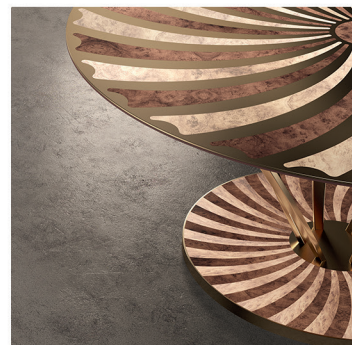

VITOLUPO

ITALIAN ARTDESIGN

LA ROBINIA D'ORO

TAVOLINO BASSO | COFFEE TABLE

by Fabio Crippa & Joe Gentile

Questo tavolino esprime la mirabile capacità di lavorazione di una lamina in ottone, utilizzata come intarsio e inserita come elemento decorativo. Il gioco delle luci, esaltate dalla geometria a ventaglio, crea un movimento a vortice infinito. Il disegno del fusto è ottenuto dalla proiezione tridimensionale della pianta dell'intarsio creando una continuità con la base anch'essa intarsiata in essenza bicolore.

This small table showcases an admirable workmanship in the brass foil inlays, introduced as a decorative element. The play of light, enhanced by the fan-like geometry, creates an infinite vortex movement. The design of the pedestal was obtained from the three-dimensional projection of the inlay design that creates continuity with the base, which also features inlays in two shades of wood.

LA ROBINIA D'ORO

TAVOLINO BASSO | COFFEE TABLE

dimensioni | dimensions
peso | weight
volume | volume

Ø90 x H40 cm
25 kg
0,50 m³

Tavolino basso rotondo con piano e basamento intarsiati a ventaglio in radica di mirto in due tonalità. Piano e struttura in ottone in finitura bagno oro lucido.

Round coffee table with top and base inlaid in a fan pattern in two-tone myrtle briar. Top and structure in shiny gold plated brass.

finiture | finishes

intarsio piano in radica di mirto lucida
top inlay in glossy myrtle briar