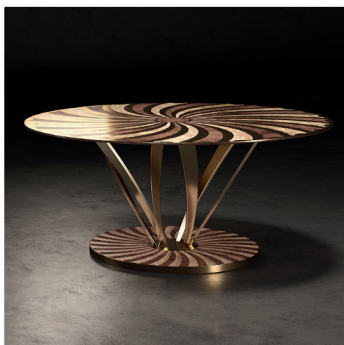

VITOLUPO

ITALIAN ARTDESIGN

LA ROBINIA D'ORO

TAVOLINO BASSO | COFFEE TABLE

by Fabio Crippa & Joe Gentile

Questo tavolino esprime la mirabile capacità di lavorazione di una lamina in ottone, utilizzata come intarsio e inserita come elemento decorativo. Il gioco delle luci, esaltate dalla geometria a ventaglio, crea un movimento a vortice infinito. Il disegno del fusto è ottenuto dalla proiezione tridimensionale della pianta dell'intarsio creando una continuità con la base anch'essa intarsiata in essenza bicolore.

This small table showcases an admirable workmanship in the brass foil inlays, introduced as a decorative element. The play of light, enhanced by the fan-like geometry, creates an infinite vortex movement. The design of the pedestal was obtained from the three-dimensional projection of the inlay design that creates continuity with the base, which also features inlays in two shades of wood.

LA ROBINIA D'ORO

TAVOLINO BASSO | COFFEE TABLE

dimensioni | dimensions
peso | weight
volume | volume

Ø90 x H40 cm
25 kg
0,50 m³

Tavolino basso rotondo con piano e basamento intarsiati a ventaglio in radica di mirto in due tonalità. Piano e struttura in ottone in finitura bagno oro lucido.

Round coffee table with top and base inlaid in a fan pattern in two-tone myrtle briar. Top and structure in shiny gold plated brass.

finiture | finishes

intarsio piano in radica di mirto lucida
top inlay in glossy myrtle briar