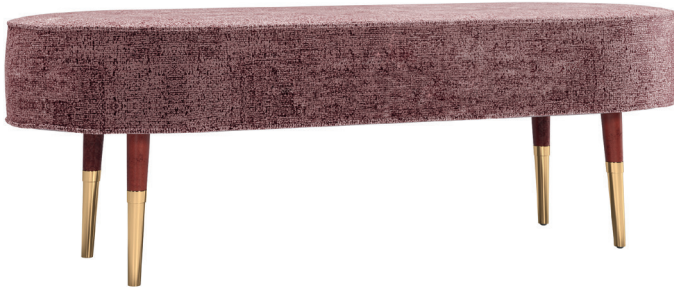

LE GINESTRE

POUF GRANDE | POUF LARGE

dimensioni | dimensions L130 x P46 x H40 cm
peso | weight 22 kg
volume | volume 0,40 m³

Pouf imbottito in velluto con profilo in tinta. Gambe rivestite in pergamena color rubino in finitura lucida. Puntali in ottone in finitura bagno oro lucido.

Pouf upholstered in velvet with matching profile. Legs clad clad in ruby coloured parchment, with glossy finish. Tips in brass with shiny gold plated finish.

finiture | finishes

imbottitura in velluto
velvet upholstery

JBBL060
velluto
velvet

+ altri colori
+ other colours

2 ml

A. finitura gambe in pergamena lucida
legs finished in glossy parchment

PES01.G
pergamena lucida rubino
glossy parchment ruby colour

PE04.G
pergamena lucida naturale
glossy parchment natural colour

+ altri colori
+ other colours

B. finitura gambe in laccato lucido
legs with glossy lacquered finish

LAS02.G
laccato lucido col. rubino
glossy lacquered ruby colour

LA06.G
laccato lucido col. avorio
glossy lacquered ivory colour

+ altri colori
+ other colours

quantità | quantity

Altre finiture disponibili su richiesta. | Other finishes available upon request.