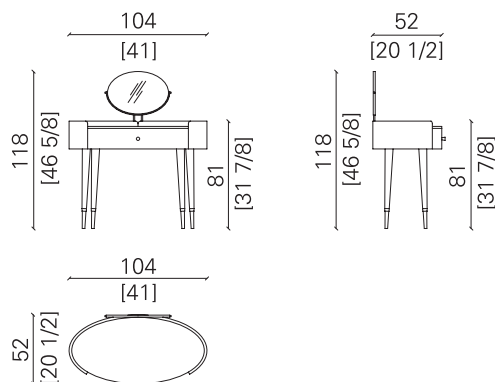

Altre finiture disponibili su richiesta. | Other finishes available upon request.

LE GINESTRE

TOELETTA VARIANTE 2 | DRESSING TABLE VARIANT 2

dimensioni | dimensions L104 x P52 x H118 cm
 peso | weight 78 kg
 volume | volume 0,90 m³