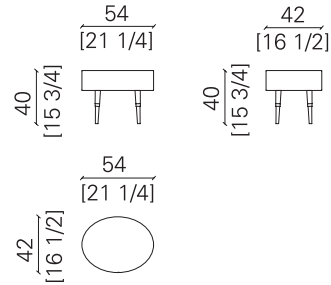

Altre finiture disponibili su richiesta. | Other finishes available upon request.

LE GINESTRE

POUF PICCOLO | POUF SMALL

dimensioni | dimensions L54 x P42 x H40 cm
peso | weight 12 kg
volume | volume 0,16 m³