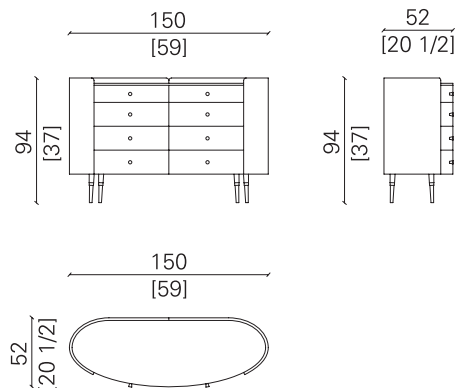

LE GINESTRE

COMÒ VARIANTE 1 | CHEST OF DRAWERS VARIANT 1

dimensioni | dimensions L150 x P52 x H94 cm
 peso | weight 150 kg
 volume | volume 1,05 m³

Comò con struttura in multistrato di pioppo curvato rivestito in pergamena color rubino in finitura lucida. Piano in onice Rosa Extra. Fondo cassetti rivestiti in pelle in tinta. Pomoli e puntali in ottone finitura bagno oro lucido.

Altre finiture disponibili su richiesta. | Other finishes available upon request.

LE GINESTRE

COMÒ VARIANTE 2 | CHEST OF DRAWERS VARIANT 2

dimensioni | dimensions L150 x P52 x H94 cm
 peso | weight 150 kg
 volume | volume 1,05 m³