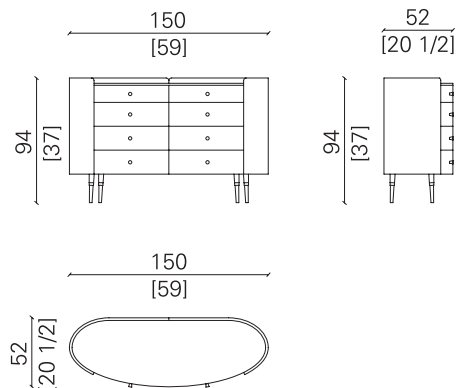

LE GINESTRE

COMÒ VARIANTE 1 | CHEST OF DRAWERS VARIANT 1

dimensioni | dimensions L150 x P52 x H94 cm
 peso | weight 150 kg
 volume | volume 1,05 m³

Comò con struttura in multistrato di pioppo curvato rivestito in pergamena color rubino in finitura lucida. Piano in onice Rosa Extra. Fondo cassetti rivestiti in pelle in tinta. Pomoli e puntali in ottone finitura bagno oro lucido.