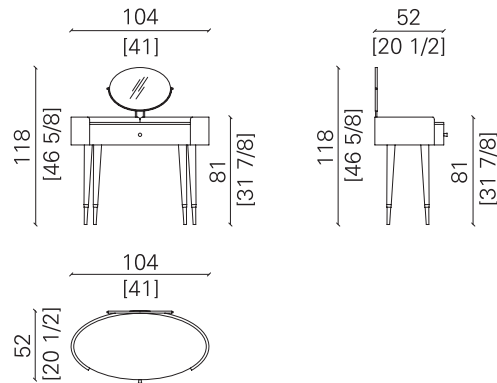

Altre finiture disponibili su richiesta. | Other finishes available upon request.

LE GINESTRE

TOELETTA VARIANTE 1 | DRESSING TABLE VARIANT 1

dimensioni | dimensions L104 x P52 x H118 cm
 peso | weight 78 kg
 volume | volume 0,90 m³