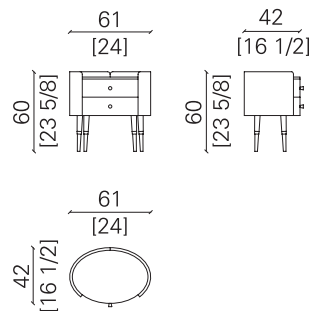

Altre finiture disponibili su richiesta. | Other finishes available upon request.

LE GINESTRE

COMODINO VARIANTE 1 | BEDSIDE TABLE VARIANT 1

dimensioni | dimensions L61 x P42 x H60 cm
 peso | weight 62 kg
 volume | volume 0,26 m³