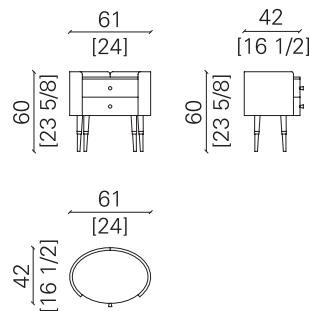

Altre finiture disponibili su richiesta. | Other finishes available upon request.

LE GINESTRE

COMODINO VARIANTE 2 | BEDSIDE TABLE VARIANT 2

dimensioni | dimensions L61 x P42 x H60 cm
 peso | weight 62 kg
 volume | volume 0,26 m³