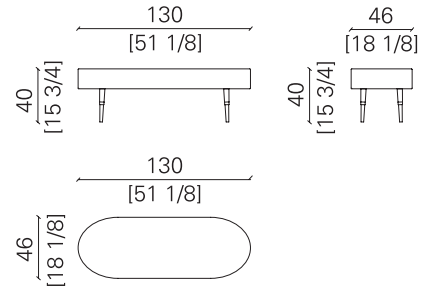

Altre finiture disponibili su richiesta. | Other finishes available upon request.

LE GINESTRE

POUF GRANDE | POUF LARGE

dimensioni | dimensions L130 x P46 x H40 cm
peso | weight 22 kg
volume | volume 0,40 m³