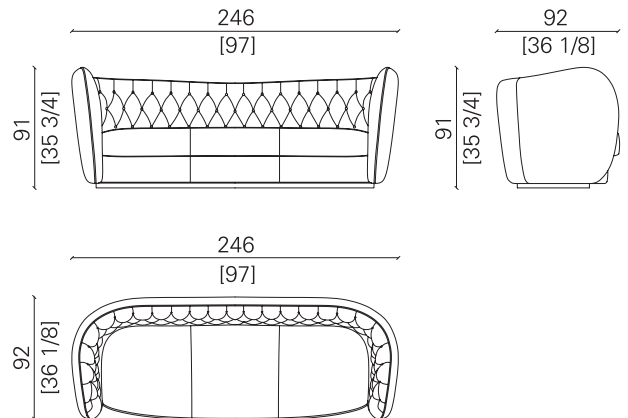

L'EUCALIPTO

DIVANO TRE POSTI | THREE-SEATER SOFA

dimensioni | dimensions L246 x P92 x H91 cm
peso | weight 60 kg
volume | volume 2,60 m³

Divano imbottito in pelle nabuk con schienale interno con lavorazione capitonnè eseguita a mano. Imbottitura in poliuretano espanso a densità differenziata con rivestimento in fibra acrilica. Basamento in palissandro tinto scuro.