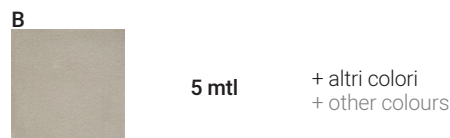

LPAL043
velluto
velvet

imbottitura contra
back upholstery