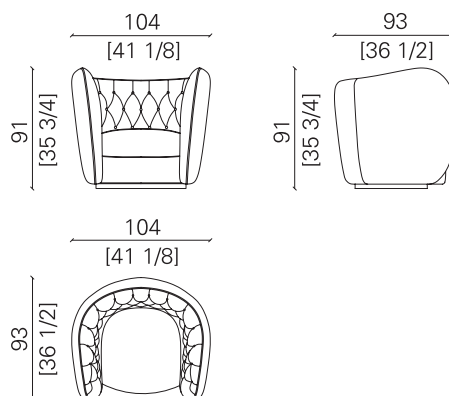

# L'EUCALIPTO

POLTRONA | ARMCHAIR

dimensioni | dimensions L104 x P93 x H91 cm  
peso | weight 30 kg  
volume | volume 1,18 m<sup>3</sup>

Poltrona con imbottitura contra in pelle nabuk, interno in velluto con lavorazione capitonnè eseguita a mano. Imbottitura in poliuretano espanso a densità differenziata con rivestimento in fibra acrilica. Basamento in palissandro tinto scuro.