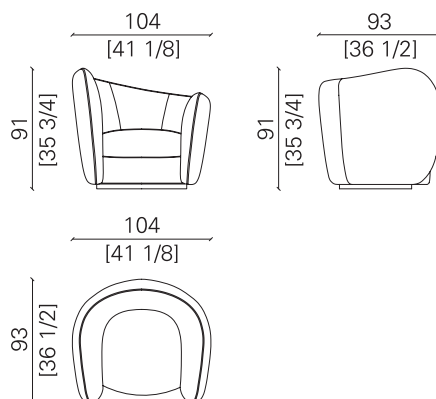

L'EUCALIPTO

POLTRONA VIS-À-VIS VARIANTE 2 | VIS-À-VIS ARMCHAIR VARIANT 2

dimensioni dimensions	L104 x P93 x H91 cm
peso weight	28 kg
volume volume	1,18 m ³

Poltrona vis-à-vis sinistra o destra con contra in pelle nabuk e interno imbottito in velluto. Imbottitura in poliuretano espanso a densità differenziata con rivestimento in fibra acrilica. Basamento in palissandro tinto scuro.