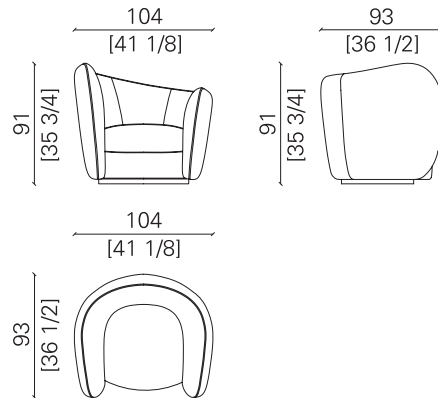

L'EUCALIPTO

POLTRONA VIS-À-VIS VARIANTE 1 | VIS-À-VIS ARMCHAIR VARIANT 1

dimensioni | dimensions L104 x P93 x H91 cm
peso | weight 28 kg
volume | volume 1,18 m³

Poltrona vis-à-vis sinistra o destra imbottita in velluto. Imbottitura in poliuretano espanso a densità differenziata con rivestimento in fibra acrilica. Frangia decorativa in tinta. Basamento in palissandro tinto scuro.

L'EUCALIPTO

POLTRONA VIS-À-VIS VARIANTE 2 | VIS-À-VIS ARMCHAIR VARIANT 2

dimensioni dimensions	L104 x P93 x H91 cm
peso weight	28 kg
volume volume	1,18 m ³

Poltrona vis-à-vis sinistra o destra con contra in pelle nabuk e interno imbottito in velluto. Imbottitura in poliuretano espanso a densità differenziata con rivestimento in fibra acrilica. Basamento in palissandro tinto scuro.