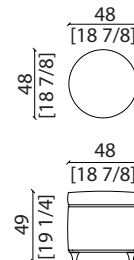

## POUF | POUF

dimensioni | dimensions  
peso | weight  
volume | volume

L48 x P48 x H49 cm  
6 kg  
1,12 m<sup>3</sup>

Pouf imbottito in velluto con profili in tinta. Basamento e piedini in essenza di legno.

## POUF | POUF

dimensioni | dimensions  
peso | weight  
volume | volume

L44 x P44 x H49 cm  
6 kg  
0,94 m<sup>3</sup>

Pouf imbottito in velluto con profili in tinta. Basamento e piedini in essenza di legno.