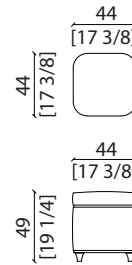

## POUF | POUF

dimensioni | dimensions  
peso | weight  
volume | volume

L48 x P48 x H49 cm  
6 kg  
1,12 m<sup>3</sup>

Pouf imbottito in velluto con profili in tinta. Basamento e piedini in essenza di legno.

## POUF | POUF

dimensioni | dimensions  
peso | weight  
volume | volume

L44 x P44 x H49 cm  
6 kg  
0,94 m<sup>3</sup>

Pouf imbottito in velluto con profili in tinta. Basamento e piedini in essenza di legno.